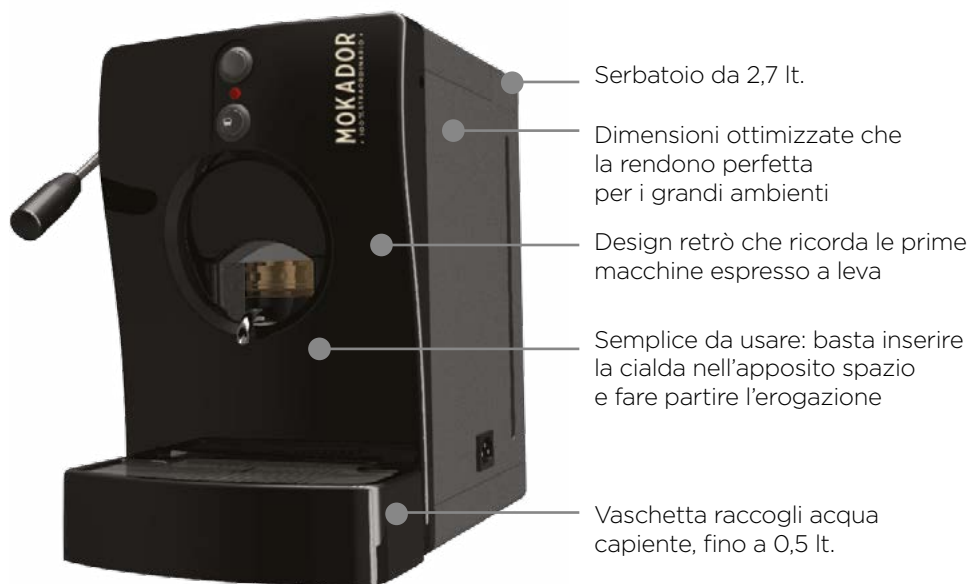

# XELLE

XELLE è la macchina a cialde con il gruppo interamente realizzato in ottone perfetta per grandi ambienti, uffici e sale riunioni. La sua caratteristica principale è la capacità di erogare un caffè espresso perfetto, senza dover svuotare il serbatoio dell'acqua di scarto troppo spesso; è stata infatti ottimizzata in dimensioni e prestazioni dal team ricerche Mokador per soddisfare un numero molto elevato di consumazioni. L'utilizzo della cialda a carta filtro ecocompatibile la rende inoltre la macchina ideale per chiunque voglia gustare un caffè di qualità con un minimo impatto sull'ambiente.